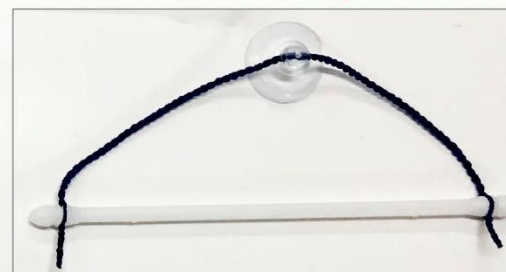

Medida: 23 x 42,5 cm

CARACTERÍSTICAS:

Banderines grabados en sistema digital a una cara en RASO BLANCO, con fliselina en la trasera, goma espuma en el interior, fleco estándar en el exterior, varilla de plástico y cordón.

Ref.: 96935/ 3,5 cm

Varilla de Plástico

Modelo Gallardete

Modelo Deportivo

Modelo Selección y Sport

Modelo Especial Plantilla

Varilla de Aluminio

Modelo Gallardete

Modelo Deportivo

Modelo Selección y Sport

Modelo Lujo

Modelo Especial Plantilla

Varilla con cordón y ventosa

Desde 1986
SERIGRAFIA DE MECO, S.L.

C/ Hierro, nº 17 Polígono Industrial Mesa-Cuesta
28880 MECO (Madrid)