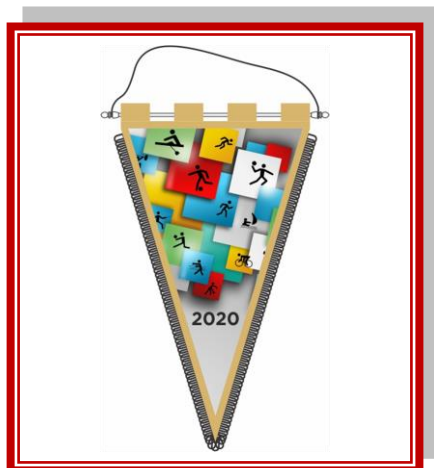

Ref.: 302-D

**BANDERÍN
SELECCIÓN PICO
"Sistema Digital"**

Medida: 23 x 42,5 cm

CARACTERÍSTICAS:

Banderines grabados en sistema digital a una cara en RASO BLANCO, con fliselina en la trasera, goma espuma en el interior, fleco estándar en el exterior, varilla de plástico y cordón.

Variaciones al modelo estándar:

- Con varilla de aluminio se incrementa el precio..... **1,40 €/ Und.**
- Cosido etiqueta..... **0,06 €/Und.**
- Sin fleco se reduce el precio ..... **0,14 €/Und.**
- Sin varilla se reduce el precio ..... **0,14 €/Und.**
- Fliselina de color ..... **Solicitar Presupuesto**
- Acabado lujo se incrementa ..... **4,18 €/Und.**

CANTIDAD	Todo Color
5	14,81
10	10,68
15	8,31
25	6,73
50	5,74
100	5,23
250	4,76
500	4,58

Variaciones en la impresión:

- (*) Colores sólidos (fondo masa) incremento del **4%**

En el 1º pedido (por cada cara): Composición y puesta en máquina (original del cliente) ..... 30,00 €
En repeticiones de pedido: Puesta en Máquina ..... 10,00 €

Polígono Industrial Mesa-Cuesta - C/ Hierro, nº 17- 28880 MECO (Madrid)
Telf.: 91 886 02 87 – e-mail: info@serimec.es www.serimec.es

Febrero 2020